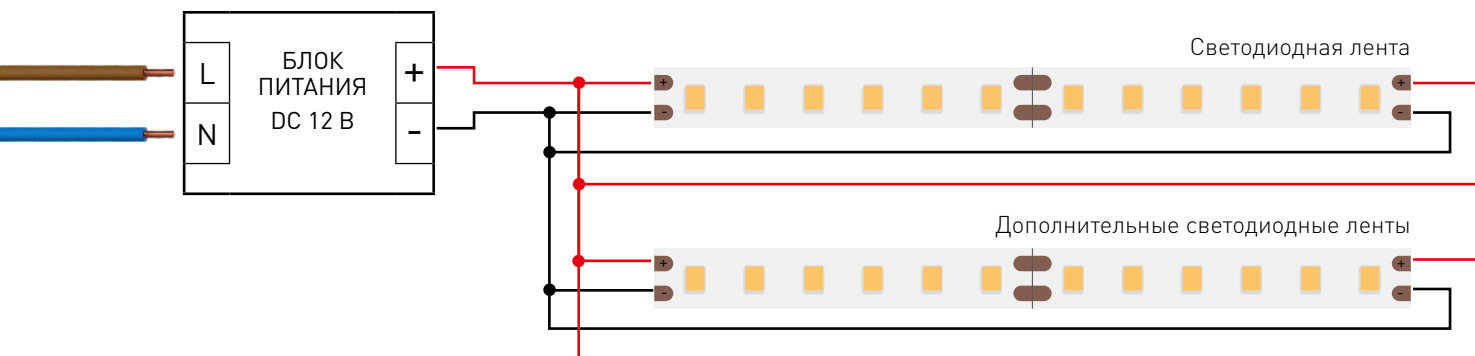

Схема 1: подключение нескольких светодиодных лент с одной стороны

Максимальная длина подключения с одной стороны 5 м

Схема 2: подключение нескольких светодиодных лент с двух сторон

РЕКОМЕНДУЕМОЕ ПОДКЛЮЧЕНИЕ ДЛЯ ОБЕСПЕЧЕНИЯ РАВНОМЕРНОГО СВЕЧЕНИЯ ЛЕНТЫ ПО ВСЕЙ ДЛИНЕ