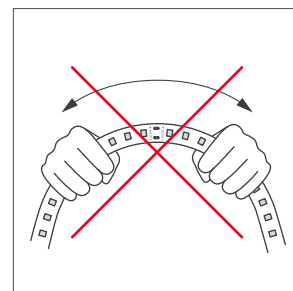

Отключите питание

Обезжирьте поверхность профиля

Снимите защитную пленку с ленты

Не давите на светодиоды

Рекомендуется пайка для надежности соединения

Допустимые направления и минимальный радиус изгиба ленты

ВНИМАНИЕ! Резка ленты допускается только в обозначенных местах

Не сгибать под острыми углами

Не скручивать

Не растягивать

Не сгибать

ПОТРЕБЛЯЕМАЯ МОЩНОСТЬ

Удельная мощность ленты снижается при увеличении длины подключаемого отрезка из-за падения напряжения по длине ленты.