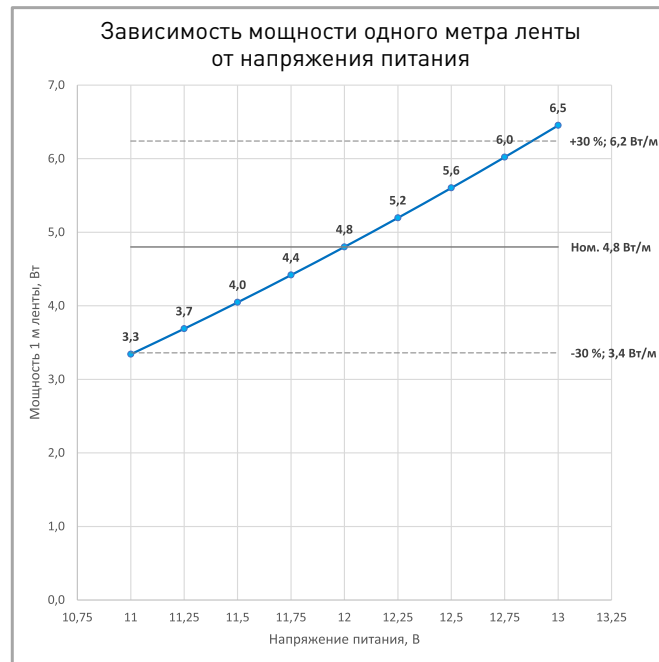

ВНИМАНИЕ! Резка ленты допускается только в обозначенных местах

Не сгибать под острыми углами

Не скручивать

Не растягивать

Не сгибать

ПОТРЕБЛЯЕМАЯ МОЩНОСТЬ

Удельная мощность ленты снижается при увеличении длины подключаемого отрезка из-за падения напряжения по длине ленты.