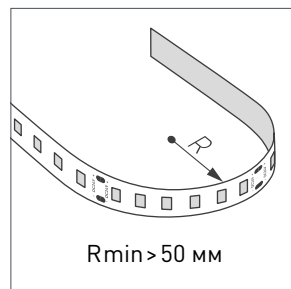

Отключите питание

Обезжирьте поверхность профиля

Снимите защитную пленку с ленты

Не давите на светодиоды

Рекомендуется пайка для надежности соединения

Допустимые направления и минимальный радиус изгиба ленты

ВНИМАНИЕ! Резка ленты допускается только в обозначенных местах

Не сгибать под острыми углами

Не скручивать

Не растягивать

Не сгибать

ПОТРЕБЛЯЕМАЯ МОЩНОСТЬ

Удельная мощность ленты снижается при увеличении длины подключаемого отрезка из-за падения напряжения по длине ленты.