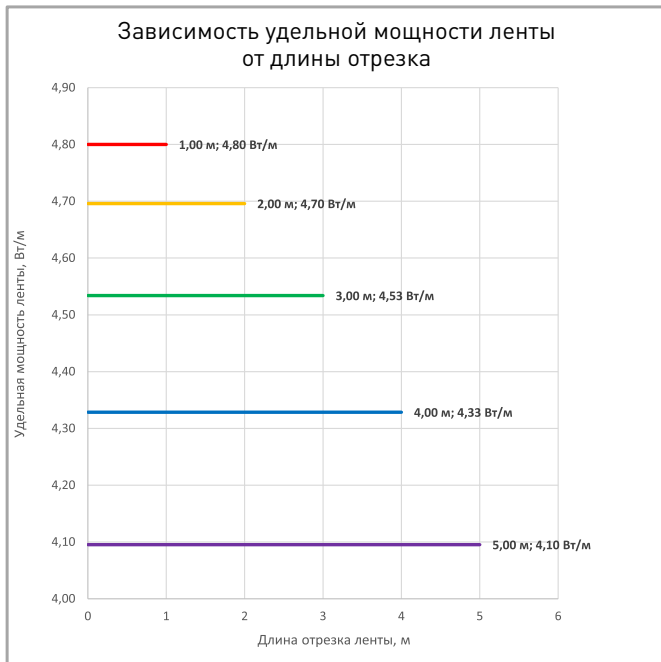

ВНИМАНИЕ! Резка ленты допускается только в обозначенных местах

Не сгибать под острыми углами

Не скручивать

Не растягивать

Не сгибать

ПОТРЕБЛЯЕМАЯ МОЩНОСТЬ

Удельная мощность ленты снижается при увеличении длины подключаемого отрезка из-за падения напряжения по длине ленты.