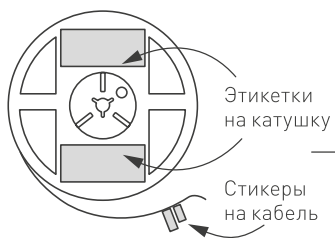

СВЕТОДИОДНАЯ ЛЕНТА

RT/RTW-A60-8-11mm 12V 4.8 W/m

4.8 Вт/м

12 В

IP20

CRI>85

УПАКОВКА

Лента 5 м

Инструкция А5

Пакет

Транспортный короб 410×410×260 мм

60 шт. пакетов внутри

Пакет (ПОЛИЭТИЛЕН)	|	5 м
Вес упаковки	|	124 гр
Вес транспортной коробки	|	24.7 кг