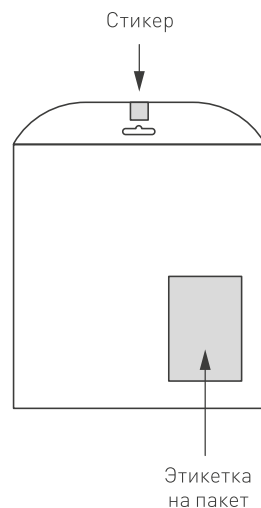

Инструкция А5

Пакет