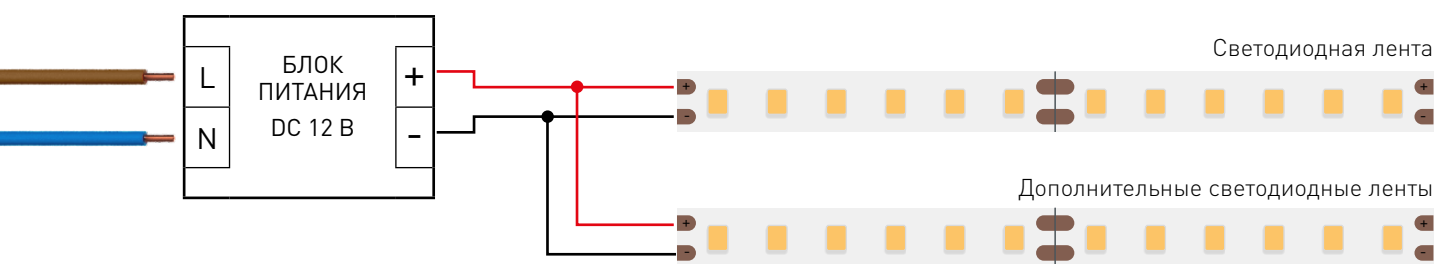

Схема 1: подключение нескольких светодиодных лент с одной стороны

Максимальная длина подключения с одной стороны 5 м

Схема 2: подключение нескольких светодиодных лент с двух сторон

РЕКОМЕНДУЕМОЕ ПОДКЛЮЧЕНИЕ ДЛЯ ОБЕСПЕЧЕНИЯ РАВНОМЕРНОГО СВЕЧЕНИЯ ЛЕНТЫ ПО ВСЕЙ ДЛИНЕ