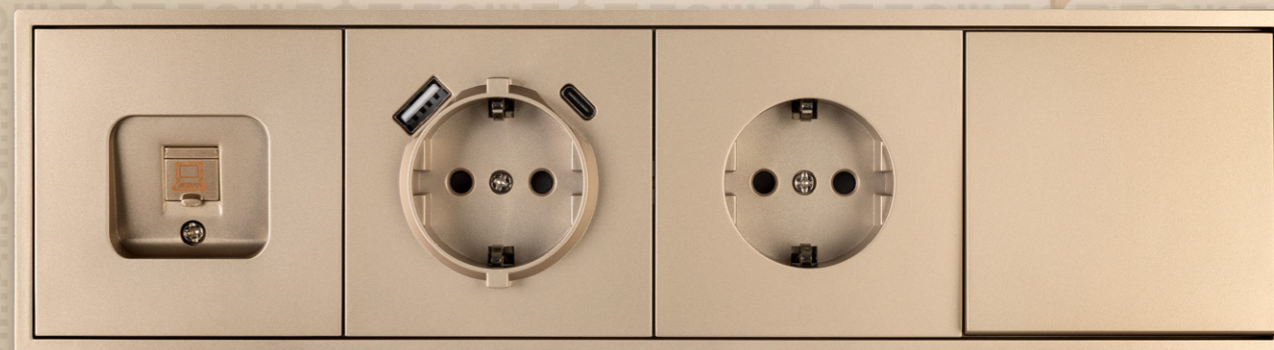

ПРЕИМУЩЕСТВА

СЕРИИ

ЦВЕТА

- Черный
- Графитовый
- Песочный
- Белый

Т

ФУНКЦИОНАЛЬНОСТЬ

- Розетки различных типов и назначения: силовые, с мультимедийными и USB-разъемами
- Выключатели различных типов и назначения.
- Класс пылевлагозащиты IP20 и IP44.

Т

ПРАКТИЧНОСТЬ
И БЕЗОПАСНОСТЬ

- Антикоррозийные сплавы.
- Материалы, не поддерживающие горение, устойчивы к температуре до 650 °С – безопасны в повседневном использовании.

НАДЕЖНОСТЬ
И ДОЛГОВЕЧНОСТЬ

- Выдерживают до 40 000 циклов включения. Механизмы исправно работают в течение всего срока службы.
- Качественный корпус.