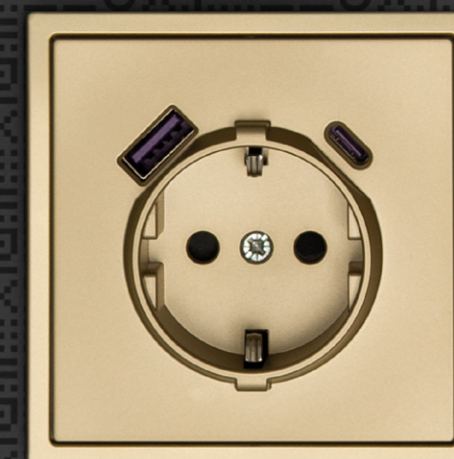

ГАРМОНИЧНЫЙ ОТКЛИК

Выключатели NOUB | NOBE дарят приятные ощущения — во многом благодаря приглушенному звуку при нажатии клавиш.